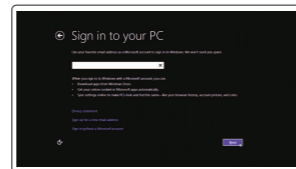

2 Finish Windows setup

Finalizați configurarea Windows
Dokončajte nastavitve Windows

Enable security and updates
Activați securitatea și actualizările
Omogočite varnost in posodobitve

Connect to your network
Conectați-vă la rețea
Povežite računalnik z omrežjem

- NOTE:** If you are connecting to a secured wireless network, enter the password for the wireless network access when prompted.
- NOTĂ:** Dacă vă conectați la o rețea wireless securizată, introduceți parola pentru acces la rețeaua wireless atunci când vi se solicită.
- OPOMBA:** Če se povezujete v zaščiteno brezžično omrežje, ob pozivu vnesite geslo za dostop do brezžičnega omrežja.