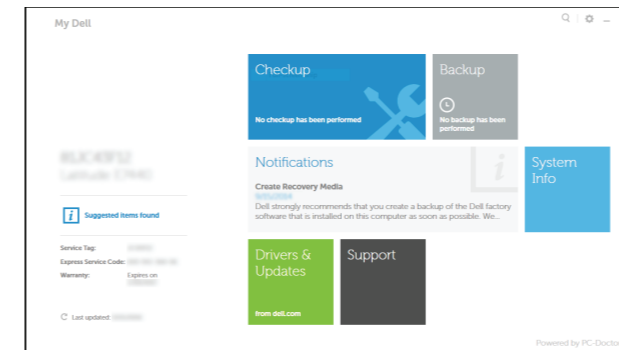

Locate your Dell apps

Localizați aplicațiile Dell
Poiščite svoje programe Dell

Register your computer
Înregistrați-vă computerul
Registrirajte svoj računalnik

Dell Backup and Recovery
Backup și recuperare Dell
Dell Backup and Recovery

My Dell
Computerul meu Dell
Moj Dell