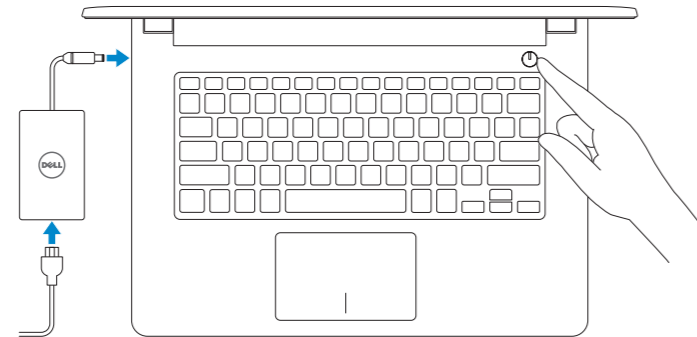

Inspiron 14

3000 Series

Quick Start Guide

Ghid de pornire rapidă
Priručnik za hitri zagon

1 Connect the power adapter and press the power button

Conectați adaptorul de alimentare și apăsați pe butonul de alimentare
Priključite napajalnik in pritisnite gumb za vklop/izklop

2 Finish Windows setup

Finalizați configurarea Windows
Dokončajte nastavitve Windows

Enable security and updates
Activați securitatea și actualizările
Omogočite varnost in posodobitve

Connect to your network
Conectați-vă la rețea
Povežite računalnik z omrežjem